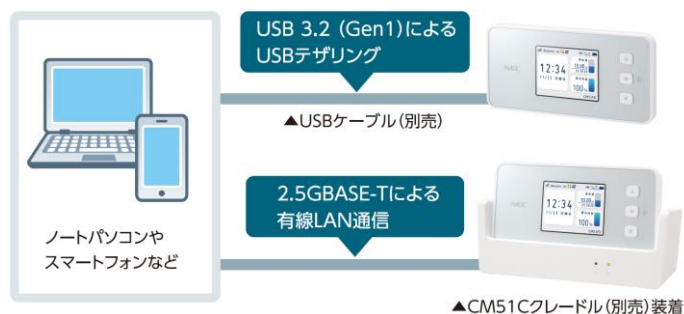

つなごう。驚きを。幸せを。

 **docomo Business**

Aterm CM51FD

さまざまなシーンで高速&快適な
5G*モバイルルータ

* 5G通信はSub6に対応。ミリ波、ローカル5Gには対応していません。 ※商品写真および画面はイメージです。

さまざまなシーンで高速&快適な5G*1モバイルルータ

■ 5G*1 & Wi-Fi 6で高速通信

インターネット接続は、5G NSA (Non-Stand Alone) に加えて5G SA*2 (Stand Alone) に対応。スマートフォンなどと接続するWi-Fiは、Wi-Fi 6 (11ax) の2ストリームに対応。タブレット、スマートフォン、ノートパソコンなどのWi-Fi端末*3を16台まで同時接続することが可能です。

■ Wi-Fi 5GHz帯、2.4GHz帯の同時利用が可能

高速かつ干渉の少ない5GHz帯、接続機器が多彩な2.4GHz帯、両周波数帯の同時利用が可能となり、Wi-Fiのつながりやすさが向上。安定した通信を可能にします。

■ 有線接続による安定した通信

別売のUSBケーブルを使用することで、USB 3.2 (Gen 1) によるUSBテザリングが可能です。また、別売オプションの専用クレードル「CM51Cクレードル」を組み合わせることで、2.5GBASE-Tの有線LAN通信が可能になります。

■ 持ちやすくスッキリとしたデザイン

携帯性に配慮したコンパクトデザイン。全体的に丸みを帯びた優しいフォルム形状で、持ちやすくカバンへの出し入れもスムーズです。

*1 5G通信はSub6に対応。ミリ波、ローカル5Gには対応していません。*2 5G SAは一部エリアで提供。対応エリアについて、詳しくは「ドコモのホームページ」でご確認ください。*3 Wi-Fi端末は別売りです。
※商品写真および画面はイメージです。

■ 日々のWi-Fi運用にあんしん・便利な機能

- あんしんの国内設計&国内生産
- 頼りになる長時間通信で外出中でもあんしん
- WPA3*対応であんしんのセキュリティ
- 最新のファームウェアに自動でアップデート

* WPA3を利用するには、受信側のWi-Fi端末もWPA3に対応している必要があります。

▲CM51Cクレードル(オプション)装着イメージ

■ 主な仕様

Aterem CM51FD	
カラー	ホワイト
通信 ^{*1}	5G : 受信時最大3.5Gbps/送信時最大218Mbps 4G : 受信時最大1.3Gbps/送信時最大75Mbps
サイズ ^{*2}	約68 (H) × 約136 (W) × 約14.8 (D) mm
重量	約174g
インターフェース ^{*3}	USB 3.2 (Gen1) (USB Type-C 端子) LANポート (クレードル利用時)
SIM情報	nanoSIM
同時接続台数 ^{*4}	Wi-Fi : 16台/有線LAN : 1台 or USB : 1台
かんたん接続機能 ^{*4}	WPS対応 : ○ QRコード接続 : ○ その他かんたん接続機能 : —
バッテリー容量	4000mAh
充電時間 ^{*5}	約200分
連続通信時間 (5G/LTE) ^{*6}	約540分/約600分
LTE連続通待受時間 ^{*7}	約400時間
WORLD WING	LTE/3G
USBテザリング	○
無線LAN規格/最大伝送速度 (規格値) ^{*8}	IEEE802.11a/最大54Mbps、 IEEE802.11b/最大11Mbps、 IEEE802.11g/最大54Mbps、 IEEE802.11n (Wi-Fi 4) /最大300Mbps、 IEEE802.11ac (Wi-Fi 5) /最大867Mbps、 IEEE802.11ax (Wi-Fi 6) /最大1201Mbps、 2.4GHz帯/5GHz帯対応
有線LAN ^{*3}	IEEE802.3bz (2.5GBASE-T) : ○ IEEE802.3ab (1000BASE-T) : ○ IEEE802.3u (100BASE-TX) : — IEEE802.3 (10BASE-T) : —
本体付属品	つながりガイド、保証書・お問い合わせアフターサービス
メーカー名	NECプラットフォームズ株式会社