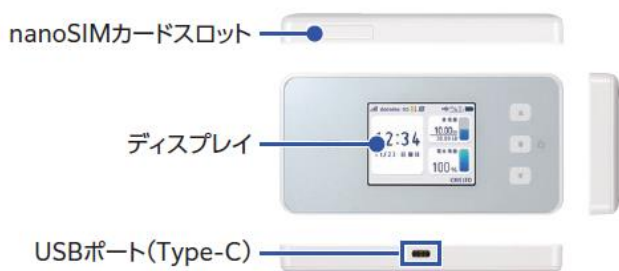

■ 日々のWi-Fi運用にあんしん・便利な機能

- あんしんの国内設計&国内生産
- 頼りになる長時間通信で外出中でもあんしん
- WPA3*対応であんしんのセキュリティ
- 最新のファームウェアに自動でアップデート

* WPA3を利用するには、受信側のWi-Fi端末もWPA3に対応している必要があります。

▲CM51Cクレードル(オプション)装着イメージ

■ 主な仕様

Aterem CM51FD	
カラー	ホワイト
通信 ^{*1}	5G : 受信時最大3.5Gbps/送信時最大218Mbps 4G : 受信時最大1.3Gbps/送信時最大75Mbps
サイズ ^{*2}	約68 (H) × 約136 (W) × 約14.8 (D) mm
重量	約174g
インターフェース ^{*3}	USB 3.2 (Gen1) (USB Type-C 端子) LANポート (クレードル利用時)
SIM情報	nanoSIM
同時接続台数 ^{*4}	Wi-Fi : 16台/有線LAN : 1台 or USB : 1台
かんたん接続機能 ^{*4}	WPS対応 : ○ QRコード接続 : ○ その他かんたん接続機能 : —
バッテリー容量	4000mAh
充電時間 ^{*5}	約200分
連続通信時間 (5G/LTE) ^{*6}	約540分/約600分
LTE連続通待受時間 ^{*7}	約400時間
WORLD WING	LTE/3G
USBテザリング	○
無線LAN規格/最大伝送速度 (規格値) ^{*8}	IEEE802.11a/最大54Mbps、 IEEE802.11b/最大11Mbps、 IEEE802.11g/最大54Mbps、 IEEE802.11n (Wi-Fi 4) /最大300Mbps、 IEEE802.11ac (Wi-Fi 5) /最大867Mbps、 IEEE802.11ax (Wi-Fi 6) /最大1201Mbps、 2.4GHz帯/5GHz帯対応
有線LAN ^{*3}	IEEE802.3bz (2.5GBASE-T) : ○ IEEE802.3ab (1000BASE-T) : ○ IEEE802.3u (100BASE-TX) : — IEEE802.3 (10BASE-T) : —
本体付属品	つながりガイド、保証書・お問い合わせアフターサービス
メーカー名	NECプラットフォームズ株式会社

■ Aterem CM51FD

■ CM51Cクレードル

*1 通信速度は、送受信時の技術規格上の最大値であり、実際の通信速度を示すものではありません。ベストエフォート方式による提供となり、実際の通信速度は、通信環境やネットワークの混雑状況に応じて変化します。エリア詳細はドコモのホームページでご確認ください。

*2 メーカー基準によります。

*3 有線LANのご使用にはクレードル (別売) が必要です。クレードル利用時は、USBテザリングによる通信ができません。