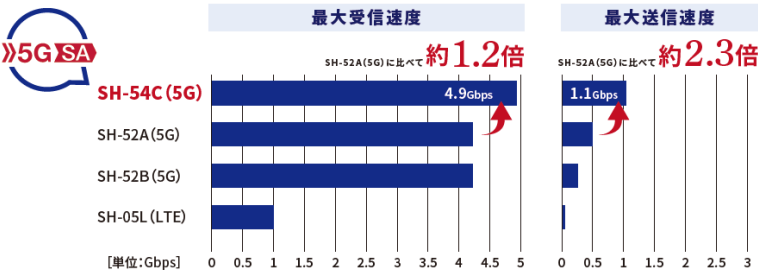

置くだけで可能になる、かつてない圧倒的な超高速通信 ※1※2※3

受信時最大4.9Gbps／送信時最大1.1Gbpsの超高速通信に対応 ※1※2※3。

- 5Gならではの圧倒的な通信速度で、大容量データもあっという間に送受信できる。
- 4G (LTE) 環境でもドコモのモバイルルーター史上最速。
- 5G SA (Stand Alone)、ミリ波対応なので、4K/8K映像もリアルタイムに伝送できる。

無線LAN規格Wi-Fi 6※4に対応。オフィスのような快適な通信環境をどこでも簡単に構築。

- 最大速度2.4Gbps※5。ワイヤレスでもストレスフリーな高速通信。
- 無線LANで最大16台同時接続。みんなで共有してもあしん。
- 公衆無線LANにも対応。多彩なシーンで活用できる。

USBテザリングに加えて、付属の変換ケーブルで安定した有線LAN高速通信が可能 ※2※6。

- さまざまなソリューションに対応できる。ポートマッピングやフィルタリング設定など充実したルーター機能。
- 長時間使用もあしん※7。4000mAhバッテリー搭載。

Wi-Fi STATION SH-54Cのサービス・ソリューションでの活用例。

■ 高精細映像伝送の例

5G SAによる高速通信で、4K/8Kの高精細映像もリアルタイムに伝送できます。映像伝送ソリューションの通信機器としてSH-54Cを活用することで、場所を問わず映像伝送環境の構築が可能です。